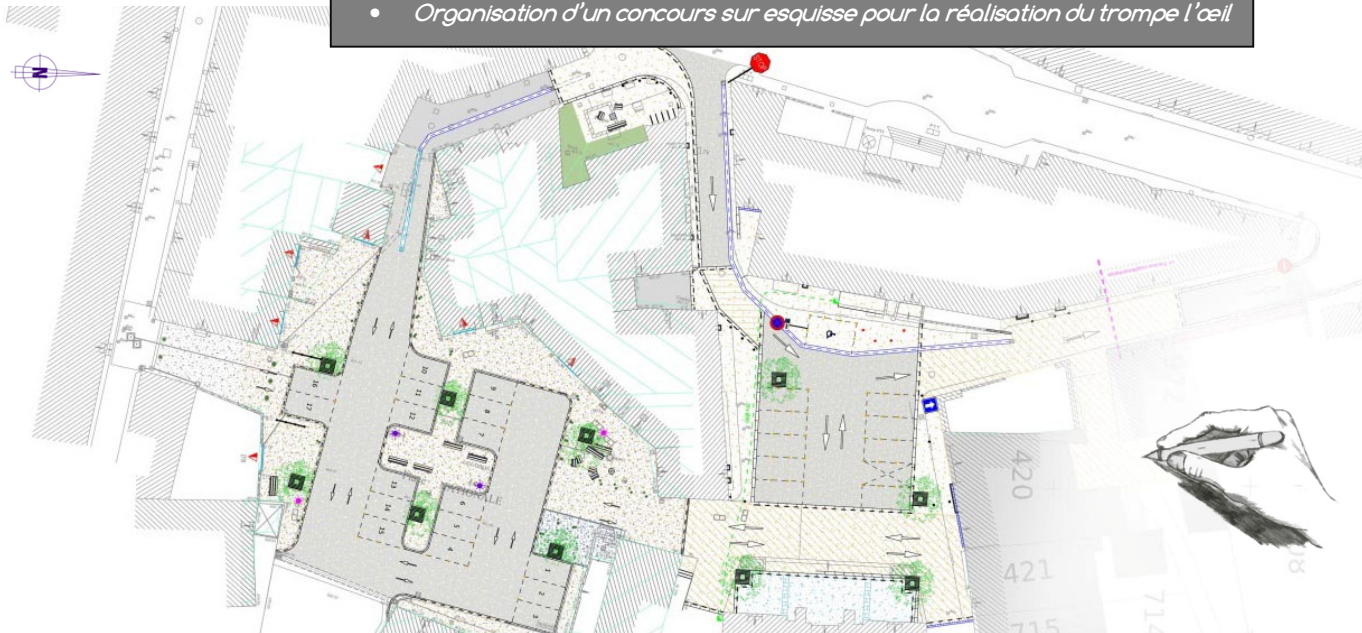

- REQUALIFICATION DE CENTRE-BOURG

- Distinction :
Trompe l'œil récompensé par le Pinceau d'Or 2015 (Réalisation : Haut les murs)

Spécificités :

- Organisation d'un concours sur esquisse pour la réalisation du trompe l'œil

Aménagement de la Place Nationale, de la Place de l'Église et de la Rue de l'Église, Cublize

Commune de Cublize (69)

Maître d'ouvrage : Commune de Cublize

Conception : 2013-2014

Réalisation : 2014-2015

Délai : 4 mois

Montant des travaux H.T. : 335 000 €

Parti d'aménagement :

L'objectif de l'aménagement était de créer une ambiance de place publique supportant un stationnement, dont le parti d'aménagement a été de faire « disparaître » les voies d'accès aux différents espaces en travaillant sur la nature des matériaux.