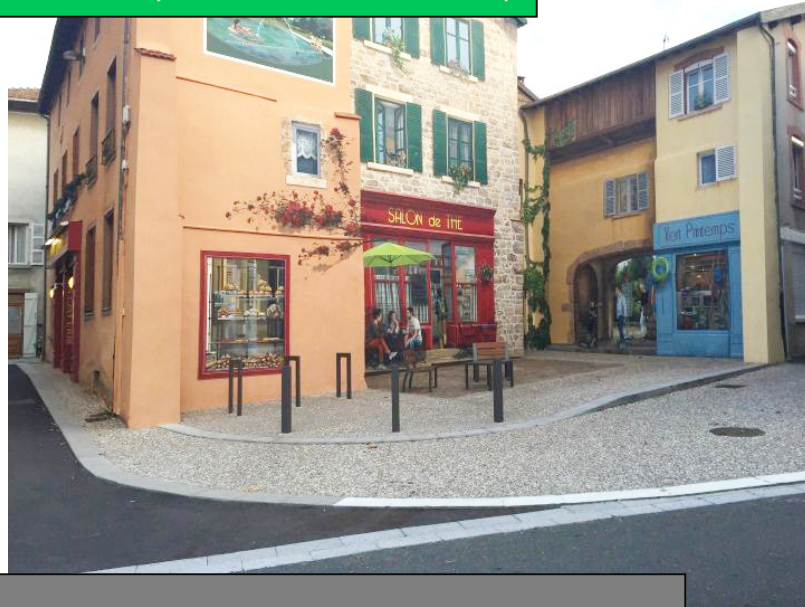

- REQUALIFICATION DE CENTRE-BOURG

- Distinction :
Trompe l'œil récompensé par le Pinceau d'Or 2015 (Réalisation : Haut les murs)

Spécificités :

- Organisation d'un concours sur esquisse pour la réalisation du trompe l'œil

Aménagement de la Place Nationale, de la Place de l'Église et de la Rue de l'Église, Cublize

Commune de Cublize (69)

Maître d'ouvrage : Commune de Cublize

Conception : 2013-2014

Réalisation : 2014-2015

Délai : 4 mois

Montant des travaux H.T. : 335 000 €

Parti d'aménagement :

L'objectif de l'aménagement était de créer une ambiance de place publique supportant un stationnement, dont le parti d'aménagement a été de faire « disparaître » les voies d'accès aux différents espaces en travaillant sur la nature des matériaux.